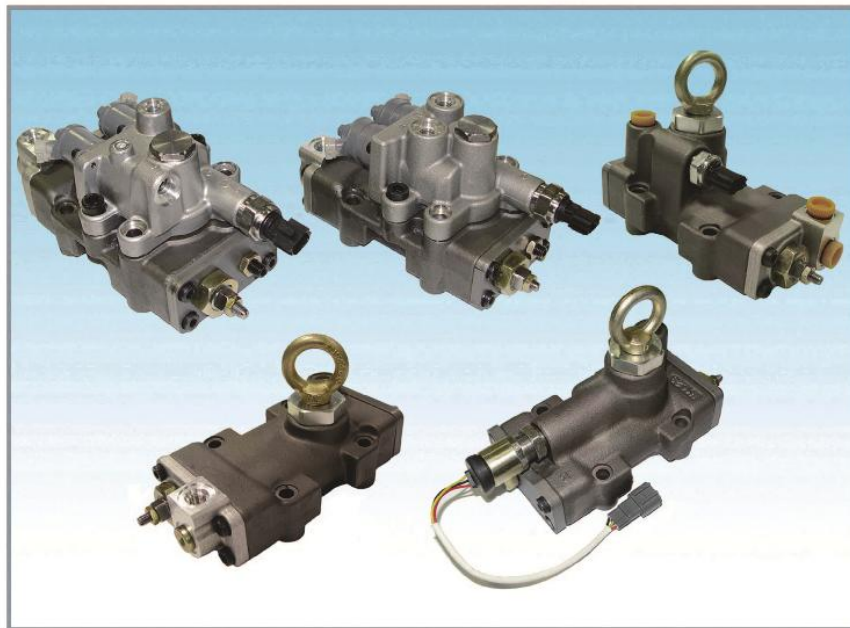

5-PORT
HPV145(J/G-TYPE)

5-PORT
HPV145(H-TYPE)

6-PORT
HPV116(6-PORT)

REGULATOR FOR HPV116/145(C/D/F/G/H/J)TYPE

HAN DOK HYDRAULIC

REGULATOR FOR HPVO102 & HPVO118 TYPE

<<HYDRAULIC CIRCUIT>>

HPVO102		HPVO118
NORMAL-TYPE	EPR VALVE(ZX&GW)TYPE-R	EPR VALVE(ZX&GW)TYPE-R
LVDT SENSOR-TYPE	EPR VALVE(ZX&GW)TYPE-L	EPR VALVE(ZX&GW)TYPE-L